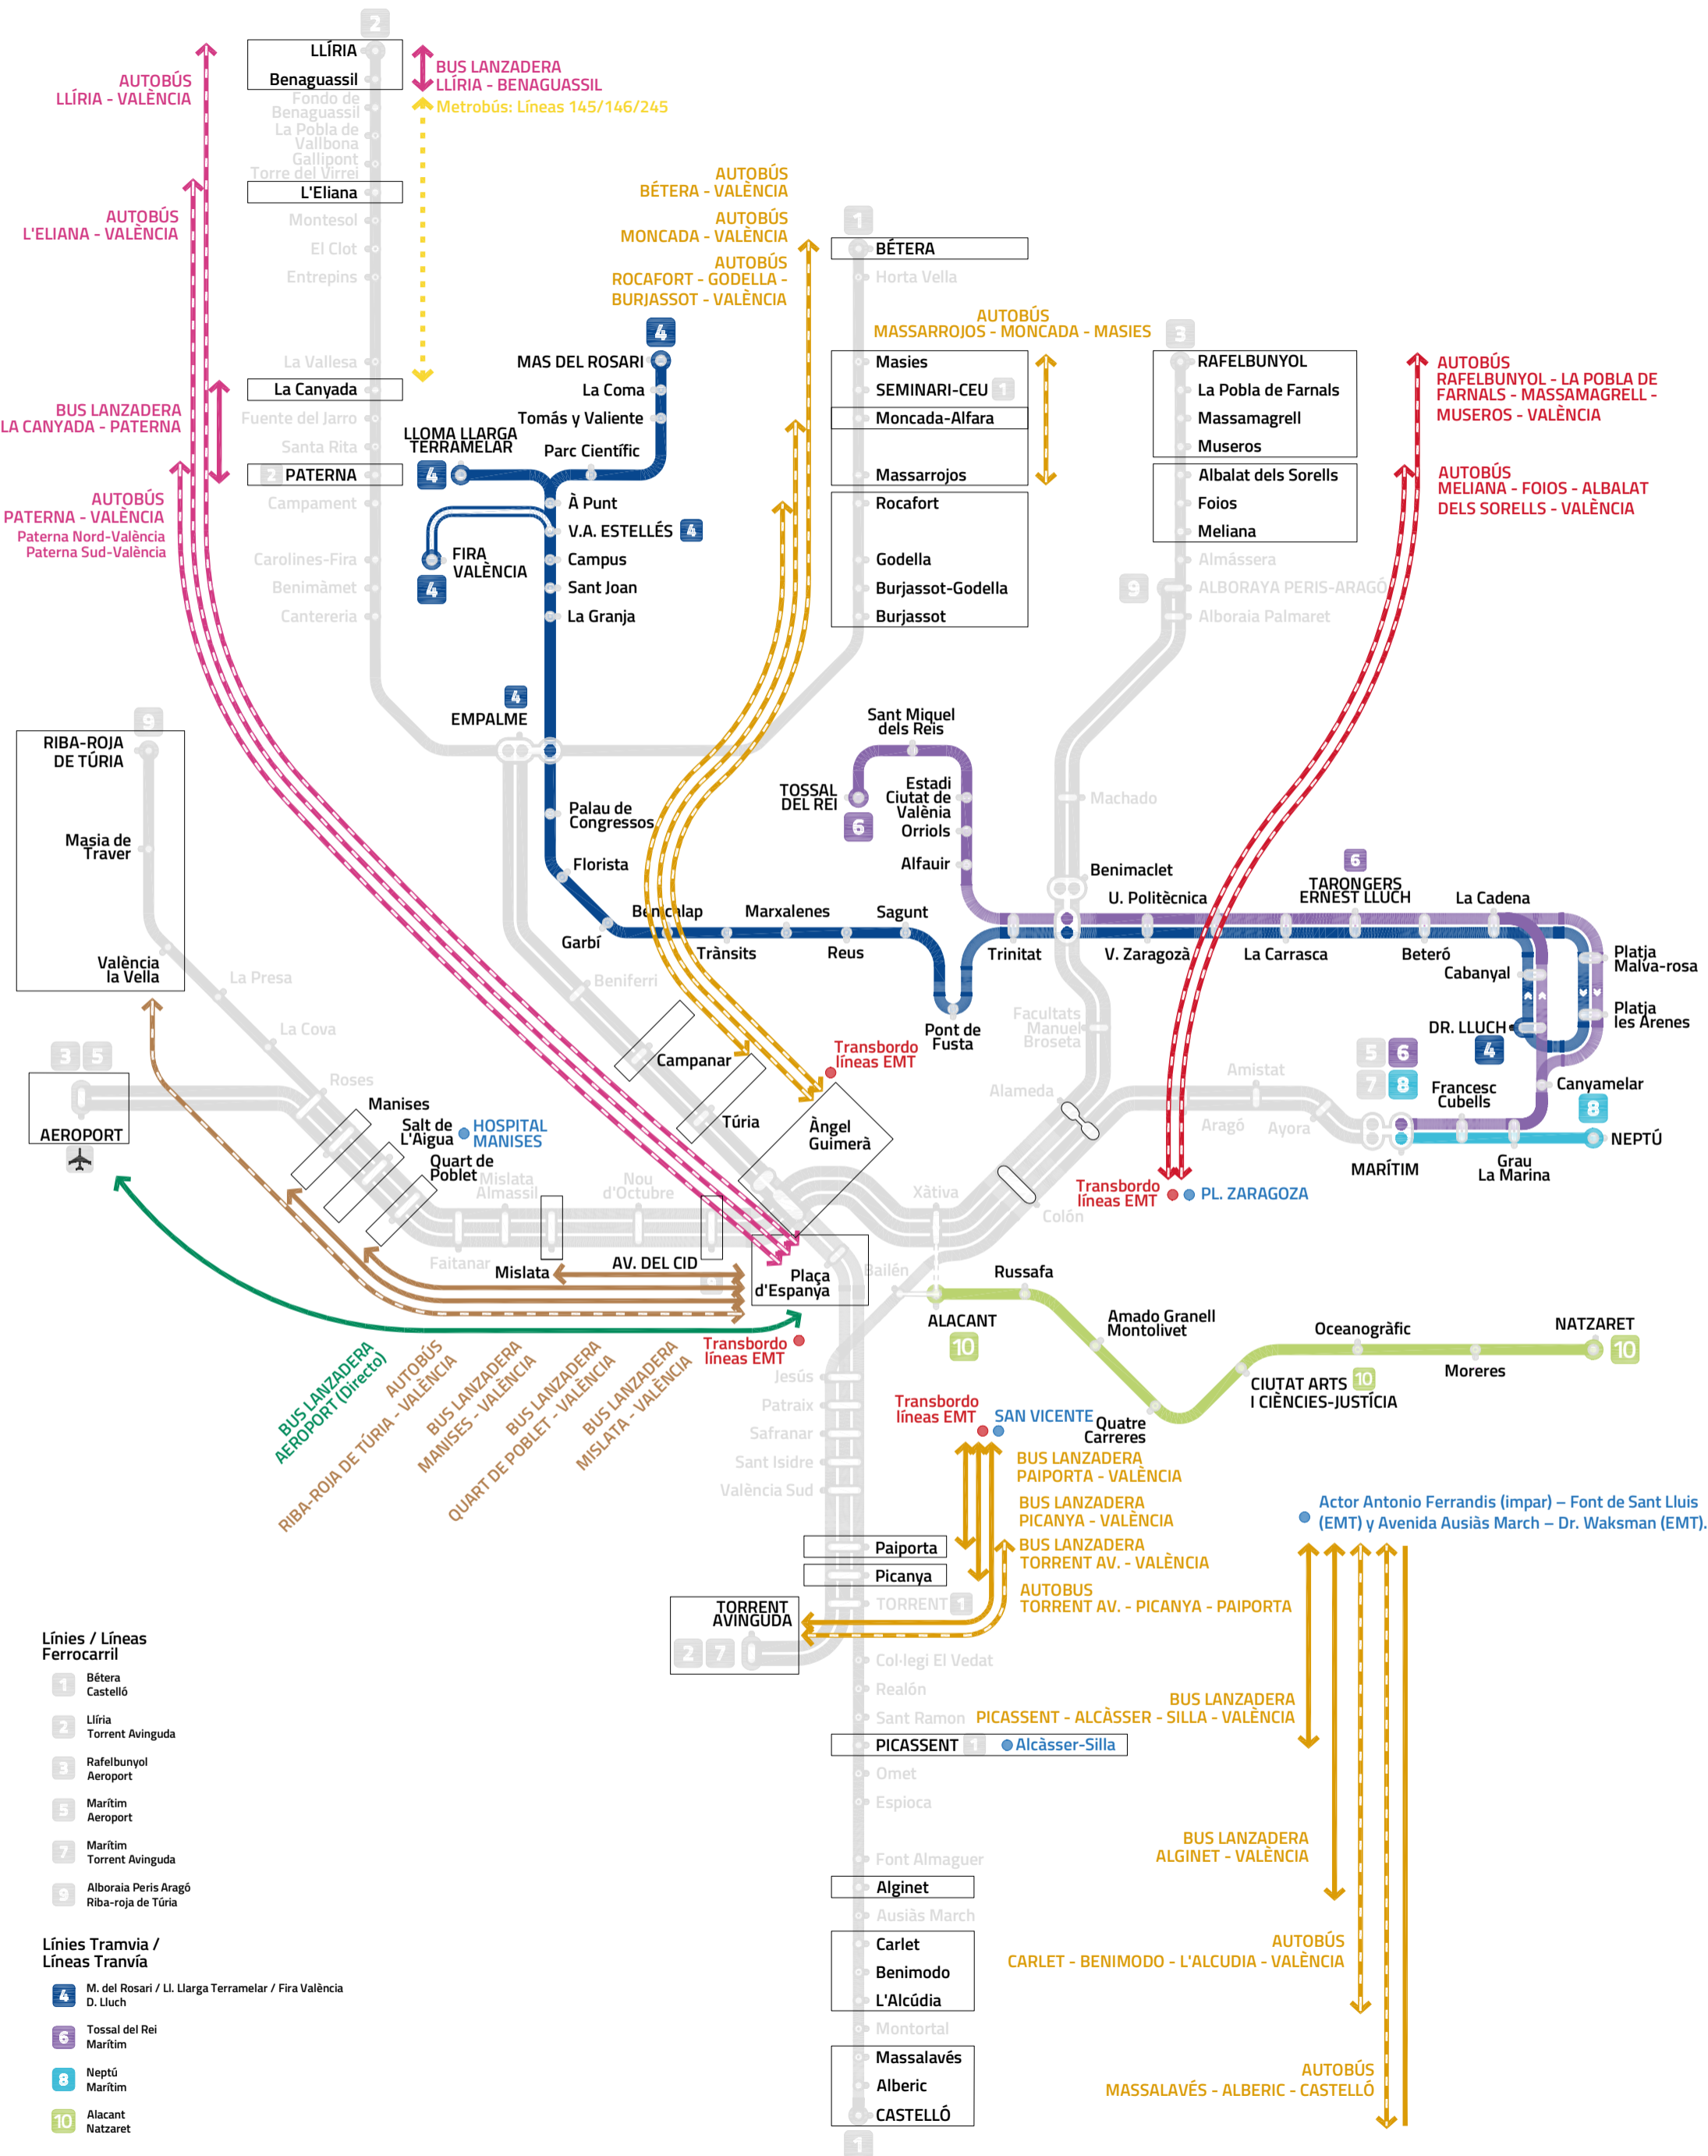

Plan de movilidad después de la DANA

Mapa provisional de transporte público hasta la recuperación del servicio de Metrovalencia*

- Líneas / Líneas Ferrocarril**
- 1 Bétera Castelló
 - 2 Llíria Torrent Avinguda
 - 3 Rafelbunyol Aeroport
 - 5 Marítim Aeroport
 - 7 Marítim Torrent Avinguda
 - 9 Alboraya Peris Aragó Riba-roja de Túria
- Líneas Tramvia / Líneas Tramvia**
- 4 M. del Rosari / Ll. Llarga Terramelar / Fira València D. Lluch
 - 6 Tossal del Rei Marítim
 - 8 Neptú Marítim
 - 10 Alcant Natzaret

*Las líneas de autobús y de Metrovalencia se actualizarán conforme estén operativos nuevos servicios. Más información: www.atmv.gva.es