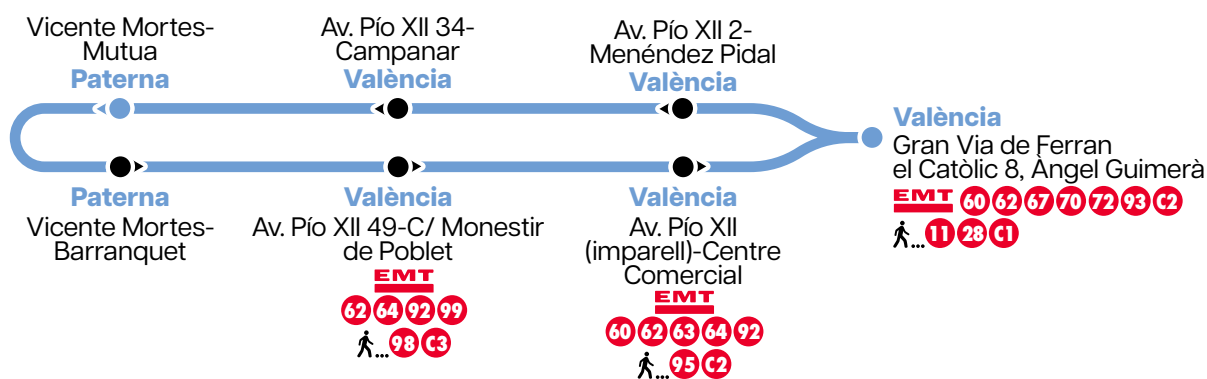

Llançadora Lanzadera

Paterna Nord ↔ València

Horaris Horarios

Dilluns a divendres no festius Lunes a viernes no festivos

Paterna (Vicente Mortes-Mutua)	6:00	6:25	6:50	7:15	7:40	8:05	8:30	8:55	9:20	9:45	10:10	10:40	11:10	11:40	12:05	12:30	12:55	13:20	13:45
València (Àngel Guimerà)	6:25	6:50	7:15	7:40	8:05	8:30	8:55	9:20	9:45	10:10	10:35	11:05	11:35	12:05	12:30	12:55	13:20	13:45	14:10
Paterna (Vicente Mortes-Mutua)	14:10	14:35	15:00	15:25	15:50	16:15	16:45	17:15	17:45	18:10	18:35	19:00	19:25	19:50	20:15	20:40	21:05	21:30	21:55
València (Àngel Guimerà)	14:35	15:00	15:25	15:50	16:15	16:40	17:10	17:40	18:10	18:35	19:00	19:25	19:50	20:15	20:40	21:05	21:30	21:55	22:20

València (Àngel Guimerà)	6:00	6:30	6:55	7:20	7:45	8:10	8:35	9:00	9:25	9:50	10:20	10:50	11:20	11:45	12:10	12:35	13:00	13:25	13:50
Paterna (Vicente Mortes-Mutua)	6:20	6:50	7:15	7:40	8:05	8:30	8:55	9:20	9:45	10:10	10:40	11:10	11:40	12:05	12:30	12:55	13:20	13:45	14:10
València (Àngel Guimerà)	14:15	14:40	15:05	15:30	15:55	16:25	16:55	17:25	17:50	18:15	18:40	19:05	19:30	19:55	20:20	20:45	21:10	21:35	21:55
Paterna (Vicente Mortes-Mutua)	14:35	15:00	15:25	15:50	16:15	16:45	17:15	17:45	18:10	18:35	19:00	19:25	19:50	20:15	20:40	21:05	21:30	21:55	22:15

Dissabtes, diumenges i festius Sábados, domingos y festivos

Paterna (Vicente Mortes-Mutua)	6:00	6:50	7:40	8:30	9:20	10:10	11:10	12:00	12:50	13:40	14:30	15:20	16:10	17:10	18:00	18:50	19:40	20:30	21:20
València (Àngel Guimerà)	6:25	7:15	8:05	8:55	9:45	10:35	11:35	12:25	13:15	14:05	14:55	15:45	16:35	17:35	18:25	19:15	20:05	20:55	21:45
València (Àngel Guimerà)	6:30	7:20	8:10	9:00	9:50	10:50	11:40	12:30	13:20	14:10	15:00	15:50	16:50	17:40	18:30	19:20	20:10	21:00	21:55
Paterna (Vicente Mortes-Mutua)	6:50	7:40	8:30	9:20	10:10	11:10	12:00	12:50	13:40	14:30	15:20	16:10	17:10	18:00	18:50	19:40	20:30	21:20	22:15

L'horari és orientatiu i depèn de les condicions de circulació. El horario es orientativo y depende de las condiciones de circulación.