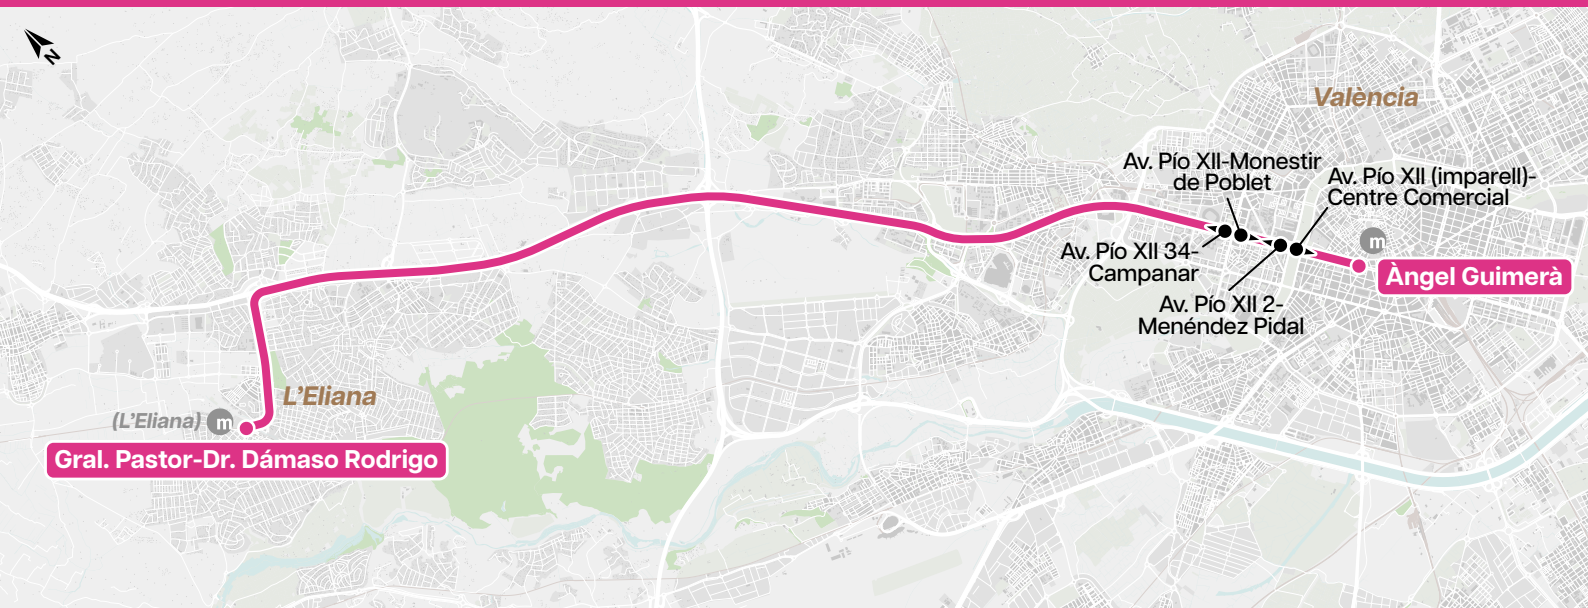

Llançadora Lanzadera

L'Eliaana ↔ València

Horaris Horarios

Dilluns a divendres no festius Lunes a viernes no festivos

L'Eliaana	6:00	6:45	7:30	8:15	9:00	9:45	10:45	11:30	12:15	13:00	13:45	14:30	15:15	16:00	16:45	17:45	18:30	19:15	20:00	20:45	21:45
València	6:40	7:25	8:10	8:55	9:40	10:25	11:25	12:10	12:55	13:40	14:25	15:10	15:55	16:40	17:25	18:25	19:10	19:55	20:40	21:25	22:25

València	6:00	6:45	7:30	8:15	9:00	9:45	10:30	11:30	12:15	13:00	13:45	14:30	15:15	16:00	16:45	17:30	18:30	19:15	20:00	20:45	21:45
L'Eliaana	6:40	7:25	8:10	8:55	9:40	10:25	11:10	12:10	12:55	13:40	14:25	15:10	15:55	16:40	17:25	18:10	19:10	19:55	20:40	21:25	22:25

Dissabtes, diumenges i festius Sábados, domingos y festivos

L'Eliaana	7:00	8:30	10:15	11:45	13:15	14:45	16:15	18:00	19:30	21:00
València	7:40	9:10	10:55	12:25	13:55	15:25	16:55	18:40	20:10	21:40

València	7:45	9:15	11:00	12:30	14:00	15:30	17:00	18:45	20:15	21:45
L'Eliaana	8:25	9:55	11:40	13:10	14:40	16:10	17:40	19:25	20:55	22:25

L'horari és orientatiu i depèn de les condicions de circulació. El horario es orientativo y depende de las condiciones de circulación.