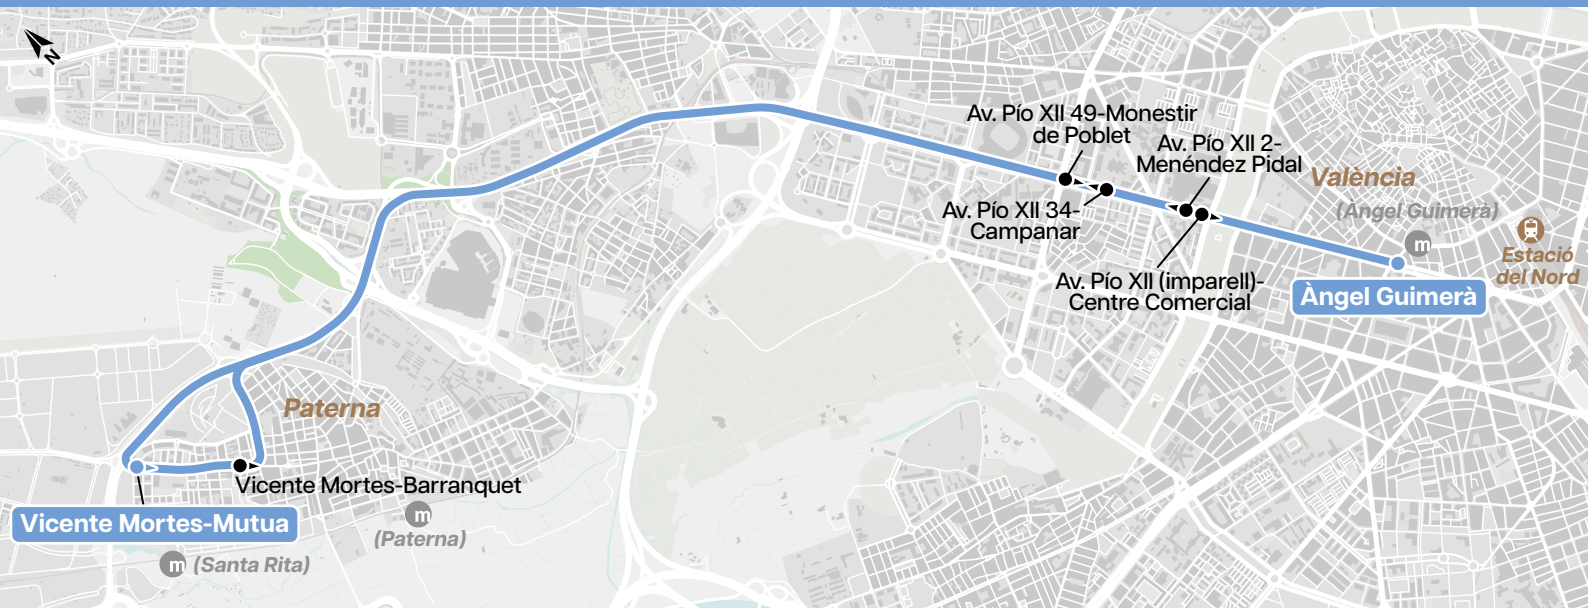

## Benaguasil ↔ Lliria

**Benaguasil**  
Av. Diputació-C/ València

**Lliria**  
Metro Lliria (C/ Vilamarxant-  
C/ Juan Izquierdo)

Connexió amb  
Conexión con

Llançadora Lanzadera  
**Lliria ↔ València**

## L'Eliaana ↔ València

<b>València</b>	7:45	9:15	11:00	12:30	14:00	15:30	17:00	18:45	20:15	21:45
<b>L'Eliaana</b>	8:25	9:55	11:40	13:10	14:40	16:10	17:40	19:25	20:55	22:25

L'horari és orientatiu i depèn de les condicions de circulació. El horario es orientativo y depende de las condiciones de circulación.

## Paterna Nord ↔ València