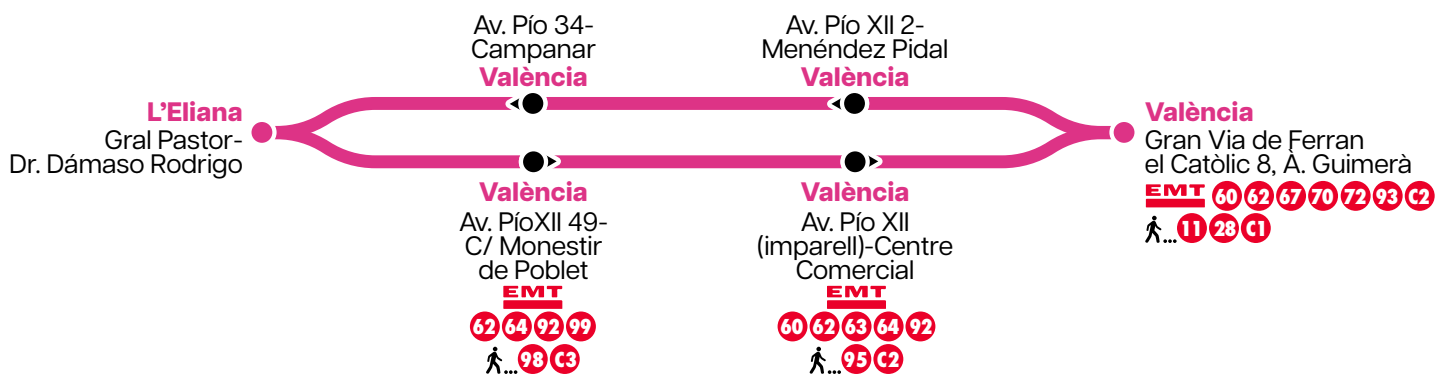

Llançadora Lanzadera

L'Eliaana ↔ València

Horaris Horarios

Dilluns a divendres no festius Lunes a viernes no festivos

L'Eliaana	6:00	6:45	7:30	8:15	9:00	9:45	10:45	11:30	12:15	13:00	13:45	14:30	15:15	16:00	16:45	17:45	18:30	19:15	20:00	20:45	21:45
València	6:40	7:25	8:10	8:55	9:40	10:25	11:25	12:10	12:55	13:40	14:25	15:10	15:55	16:40	17:25	18:25	19:10	19:55	20:40	21:25	22:25

València	6:00	6:45	7:30	8:15	9:00	9:45	10:30	11:30	12:15	13:00	13:45	14:30	15:15	16:00	16:45	17:30	18:30	19:15	20:00	20:45	21:45
L'Eliaana	6:40	7:25	8:10	8:55	9:40	10:25	11:10	12:10	12:55	13:40	14:25	15:10	15:55	16:40	17:25	18:10	19:10	19:55	20:40	21:25	22:25

Dissabtes, diumenges i festius Sábados, domingos y festivos

L'Eliaana	7:00	8:30	10:15	11:45	13:15	14:45	16:15	18:00	19:30	21:00
València	7:40	9:10	10:55	12:25	13:55	15:25	16:55	18:40	20:10	21:40

València	7:45	9:15	11:00	12:30	14:00	15:30	17:00	18:45	20:15	21:45
L'Eliaana	8:25	9:55	11:40	13:10	14:40	16:10	17:40	19:25	20:55	22:25

L'horari és orientatiu i depèn de les condicions de circulació. El horario es orientativo y depende de las condiciones de circulación.