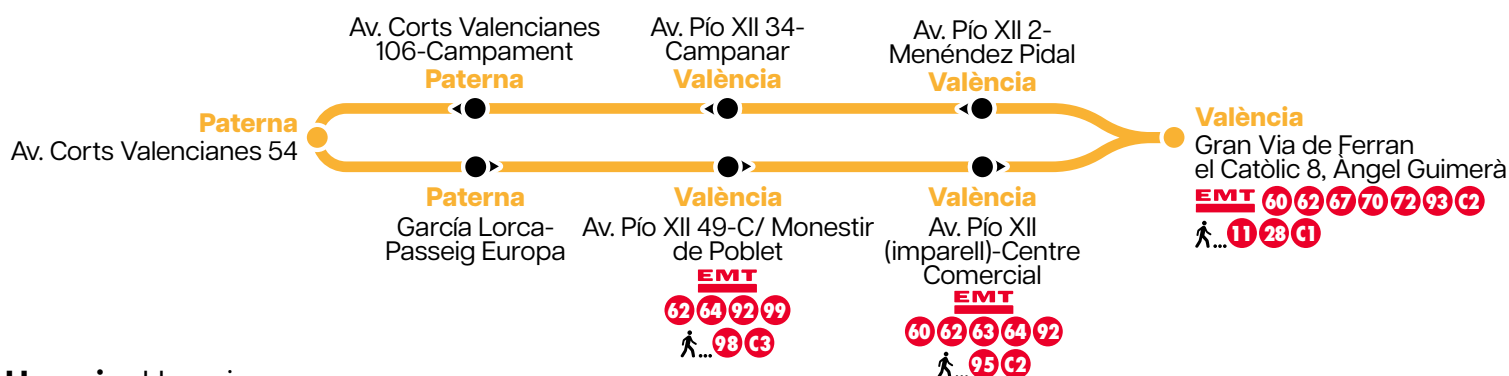

Llançadora Lanzadera

Paterna Sud ↔ València

Horaris Horarios

Dilluns a divendres no festius Lunes a viernes no festivos

Paterna-Corts Valencianes 54	6:00	6:12	6:24	6:36	6:48	7:00	7:12	7:24	7:36	7:48	8:00	8:12	8:24	8:36	8:48	9:00	9:12	9:24	9:36	9:50	10:06	10:20	10:40
València-Àngel Guimerà	6:27	6:39	6:51	7:03	7:15	7:27	7:39	7:51	8:03	8:15	8:27	8:39	8:51	9:03	9:15	9:27	9:39	9:51	10:03	10:17	10:33	10:47	11:07
Paterna-Corts Valencianes 54	10:55	11:10	11:24	11:36	11:48	12:00	12:12	12:24	12:36	12:48	13:00	13:12	13:24	13:36	13:48	14:02	14:17	14:33	14:48	15:04	15:18	15:35	15:50
València-Àngel Guimerà	11:22	11:37	11:51	12:03	12:15	12:27	12:39	12:51	13:03	13:15	13:27	13:39	13:51	14:03	14:15	14:29	14:44	15:00	15:15	15:31	15:45	16:02	16:17
Paterna-Corts Valencianes 54	16:08	16:28	16:48	17:10	17:30	17:50	18:06	18:22	18:38	18:53	19:09	19:25	19:41	19:56	20:14	20:29	20:46	21:01	21:18	21:32	22:00		
València-Àngel Guimerà	16:35	16:55	17:15	17:37	17:57	18:17	18:33	18:49	19:05	19:20	19:36	19:52	20:08	20:23	20:41	20:56	21:13	21:28	21:45	21:59	22:27		

València-Àngel Guimerà	6:00	6:14	6:28	6:40	6:52	7:04	7:16	7:28	7:40	7:52	8:04	8:16	8:28	8:40	8:52	9:04	9:16	9:31	9:48	10:02	10:20	10:35	10:50
Paterna-Corts Valencianes 54	6:17	6:31	6:45	6:57	7:09	7:21	7:33	7:45	7:57	8:09	8:21	8:33	8:45	8:57	9:09	9:21	9:33	9:48	10:05	10:19	10:37	10:52	11:07
València-Àngel Guimerà	11:04	11:16	11:28	11:40	11:52	12:04	12:16	12:28	12:40	12:52	13:04	13:16	13:30	13:45	14:00	14:15	14:30	14:45	15:00	15:15	15:32	15:49	16:08
Paterna-Corts Valencianes 54	11:21	11:33	11:45	11:57	12:09	12:21	12:33	12:45	12:57	13:09	13:21	13:33	13:47	14:02	14:17	14:32	14:47	15:02	15:17	15:32	15:49	16:06	16:25
València-Àngel Guimerà	16:28	16:50	17:10	17:30	17:46	18:02	18:19	18:34	18:50	19:07	19:22	19:38	19:55	20:10	20:26	20:43	20:58	21:14	21:30	21:45	22:00		
Paterna-Corts Valencianes 54	16:45	17:07	17:27	17:47	18:03	18:19	18:36	18:51	19:07	19:24	19:39	19:55	20:12	20:27	20:43	21:00	21:15	21:31	21:47	22:02	22:17		

Dissabtes no festius Sábados no festivos