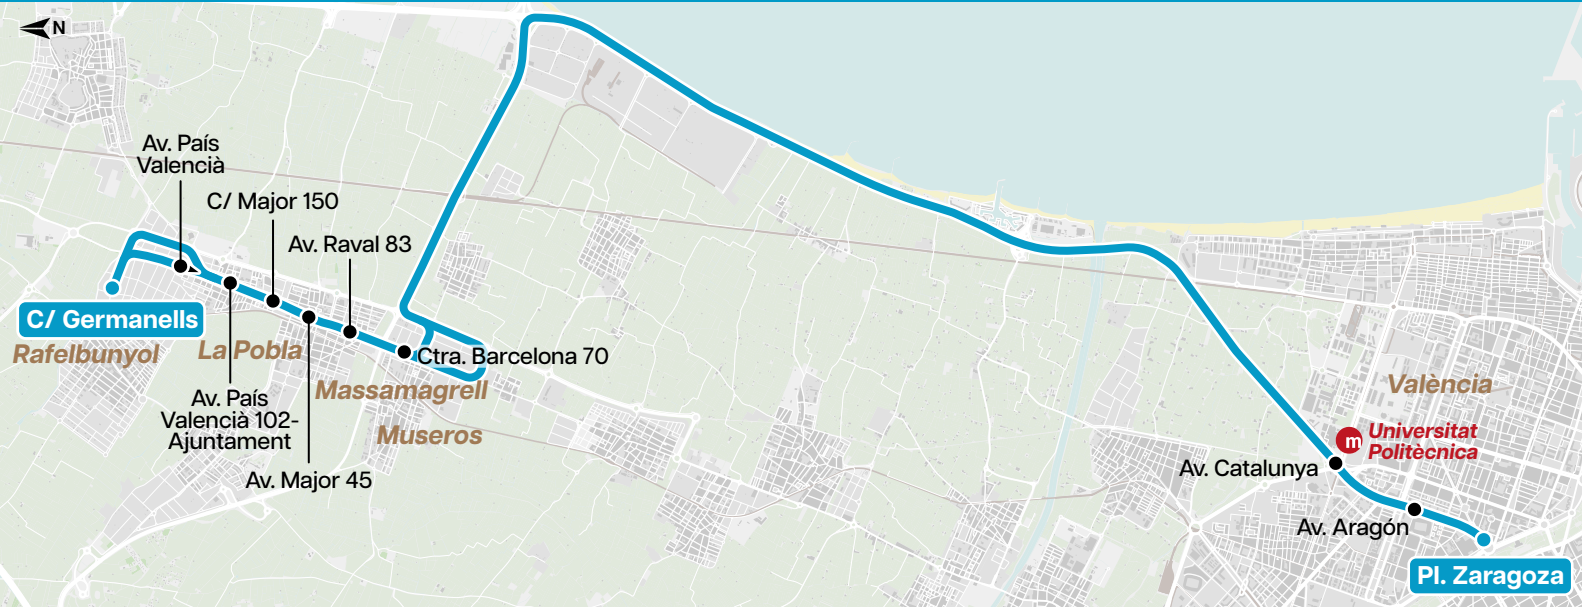

Llançadora Lanzadera

Rafelbunyol ↔ València

Horaris vigents a partir del 13.11.2024

Horarios vigentes a partir del 13.11.2024

Dilluns a divendres no festius / Lunes a viernes no festivos

Rafelbunyol	6:00	6:30	6:40	7:10	7:40	8:00	8:40	9:20	10:10	11:00	11:40	12:20	13:00	13:40	14:20	15:00	15:40	16:20	17:00	17:40	18:30	19:20	20:00	20:40	21:20
La Pobra	6:05	6:35	6:45	7:15	7:45	8:05	8:45	9:25	10:15	11:05	11:45	12:25	13:05	13:45	14:25	15:05	15:45	16:25	17:05	17:45	18:35	19:25	20:05	20:45	21:25
Massamagrell	6:10	6:40	6:50	7:20	7:50	8:10	8:50	9:30	10:20	11:10	11:50	12:30	13:10	13:50	14:30	15:10	15:50	16:30	17:10	17:50	18:40	19:30	20:10	20:50	21:30
Museros	6:15	6:45	6:55	7:25	7:55	8:15	8:55	9:35	10:25	11:15	11:55	12:35	13:15	13:55	14:35	15:15	15:55	16:35	17:15	17:55	18:45	19:35	20:15	20:55	21:35
València	6:35	7:05	7:15	7:45	8:15	8:35	9:15	9:55	10:45	11:35	12:15	12:55	13:35	14:15	14:55	15:35	16:15	16:55	17:35	18:15	19:05	19:55	20:35	21:15	21:55
València	6:35	7:05	7:15	7:45	8:15	8:35	9:15	9:55	10:45	11:35	12:15	12:55	13:35	14:15	14:55	15:35	16:15	16:55	17:35	18:15	19:05	19:55	20:35	21:15	21:55
Museros	6:55	7:25	7:35	8:05	8:55	9:35	10:15	11:05	11:55	12:35	13:15	13:55	14:35	15:15	15:55	16:35	17:15	17:55	18:35	19:25	20:15	20:55	21:35	22:15	
Massamagrell	7:00	7:30	7:40	8:10	9:00	9:40	10:20	11:10	12:00	12:40	13:20	14:00	14:40	15:20	16:00	16:40	17:20	18:00	18:40	19:30	20:20	21:00	21:40	22:20	
La Pobra	7:05	7:35	7:45	8:15	9:05	9:45	10:25	11:15	12:05	12:45	13:25	14:05	14:45	15:25	16:05	16:45	17:25	18:05	18:45	19:35	20:25	21:05	21:45	22:25	
Rafelbunyol	7:10	7:40	7:50	8:20	9:10	9:50	10:30	11:20	12:10	12:50	13:30	14:10	14:50	15:30	16:10	16:50	17:30	18:10	18:50	19:40	20:30	21:10	21:50	22:30	

L'horari és orientatiu i depèn de les condicions de circulació. / El horario es orientativo y depende de las condiciones de circulación.

Llançadora Lanzadera

Meliana ↔ València

Horaris vigents a partir del 13.11.2024