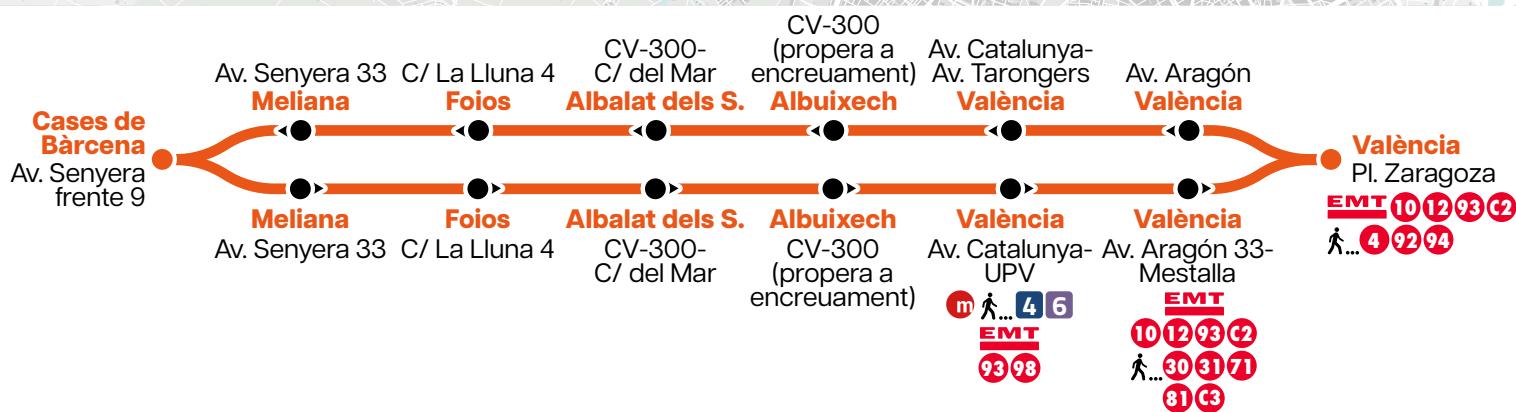

Llançadora Lanzadera

Rafelbunyol ↔ València

Horaris vigents a partir del 13.11.2024

Horarios vigentes a partir del 13.11.2024

Dilluns a divendres no festius / Lunes a viernes no festivos

Rafelbunyol	6:00	6:30	6:40	7:10	7:40	8:00	8:40	9:20	10:10	11:00	11:40	12:20	13:00	13:40	14:20	15:00	15:40	16:20	17:00	17:40	18:30	19:20	20:00	20:40	21:20
La Pobra	6:05	6:35	6:45	7:15	7:45	8:05	8:45	9:25	10:15	11:05	11:45	12:25	13:05	13:45	14:25	15:05	15:45	16:25	17:05	17:45	18:35	19:25	20:05	20:45	21:25
Massamagrell	6:10	6:40	6:50	7:20	7:50	8:10	8:50	9:30	10:20	11:10	11:50	12:30	13:10	13:50	14:30	15:10	15:50	16:30	17:10	17:50	18:40	19:30	20:10	20:50	21:30
Museros	6:15	6:45	6:55	7:25	7:55	8:15	8:55	9:35	10:25	11:15	11:55	12:35	13:15	13:55	14:35	15:15	15:55	16:35	17:15	17:55	18:45	19:35	20:15	20:55	21:35
València	6:35	7:05	7:15	7:45	8:15	8:35	9:15	9:55	10:45	11:35	12:15	12:55	13:35	14:15	14:55	15:35	16:15	16:55	17:35	18:15	19:05	19:55	20:35	21:15	21:55
València	6:35	7:05	7:15	7:45	8:15	8:35	9:15	9:55	10:45	11:35	12:15	12:55	13:35	14:15	14:55	15:35	16:15	16:55	17:35	18:15	19:05	19:55	20:35	21:15	21:55
Museros	6:55	7:25	7:35	8:05	8:55	9:35	10:15	11:05	11:55	12:35	13:15	13:55	14:35	15:15	15:55	16:35	17:15	17:55	18:35	19:25	20:15	20:55	21:35	22:15	
Massamagrell	7:00	7:30	7:40	8:10	9:00	9:40	10:20	11:10	12:00	12:40	13:20	14:00	14:40	15:20	16:00	16:40	17:20	18:00	18:40	19:30	20:20	21:00	21:40	22:20	
La Pobra	7:05	7:35	7:45	8:15	9:05	9:45	10:25	11:15	12:05	12:45	13:25	14:05	14:45	15:25	16:05	16:45	17:25	18:05	18:45	19:35	20:25	21:05	21:45	22:25	
Rafelbunyol	7:10	7:40	7:50	8:20	9:10	9:50	10:30	11:20	12:10	12:50	13:30	14:10	14:50	15:30	16:10	16:50	17:30	18:10	18:50	19:40	20:30	21:10	21:50	22:30	

L'horari és orientatiu i depèn de les condicions de circulació. / El horario es orientativo y depende de las condiciones de circulación.

Llançadora Lanzadera

Meliana ↔ València

Horaris vigents a partir del 13.11.2024