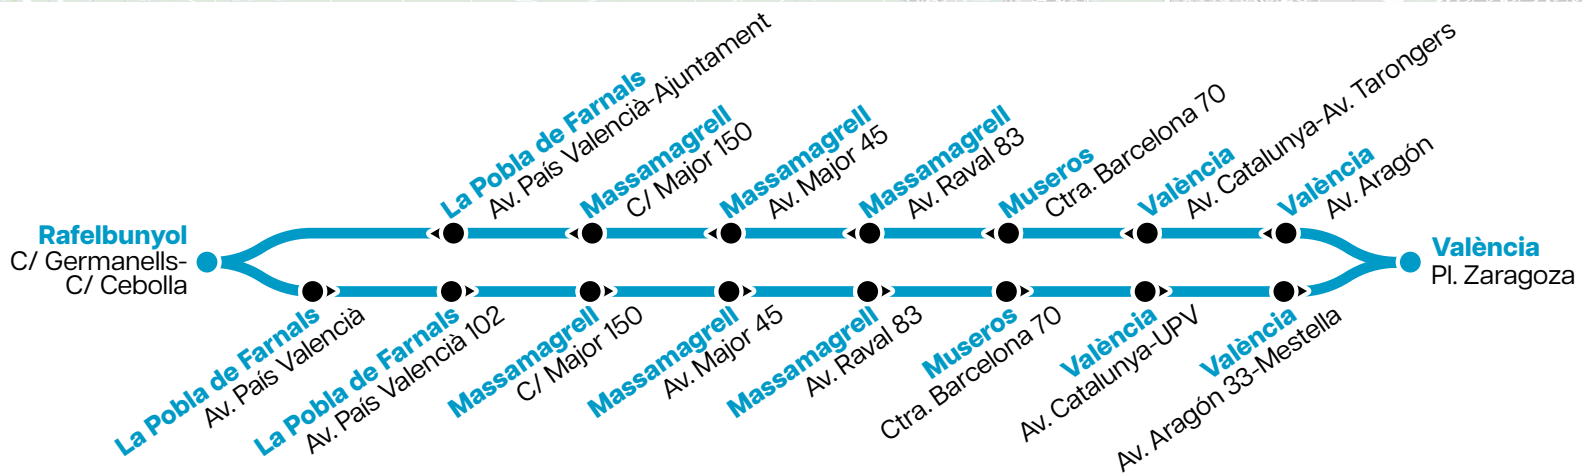

Llançadora Lanzadera

Rafelbunyol ↔ València

Horaris vigents a partir del 13.11.2024

Horarios vigentes a partir del 13.11.2024

Dilluns a divendres no festius / Lunes a viernes no festivos

Rafelbunyol	6:00	6:30	6:40	7:10	7:40	8:00	8:40	9:20	10:10	11:00	11:40	12:20	13:00	13:40	14:20	15:00	15:40	16:20	17:00	17:40	18:30	19:20	20:00	20:40	21:20
La Pobra	6:05	6:35	6:45	7:15	7:45	8:05	8:45	9:25	10:15	11:05	11:45	12:25	13:05	13:45	14:25	15:05	15:45	16:25	17:05	17:45	18:35	19:25	20:05	20:45	21:25
Massamagrell	6:10	6:40	6:50	7:20	7:50	8:10	8:50	9:30	10:20	11:10	11:50	12:30	13:10	13:50	14:30	15:10	15:50	16:30	17:10	17:50	18:40	19:30	20:10	20:50	21:30
Museros	6:15	6:45	6:55	7:25	7:55	8:15	8:55	9:35	10:25	11:15	11:55	12:35	13:15	13:55	14:35	15:15	15:55	16:35	17:15	17:55	18:45	19:35	20:15	20:55	21:35
València	6:35	7:05	7:15	7:45	8:15	8:35	9:15	9:55	10:45	11:35	12:15	12:55	13:35	14:15	14:55	15:35	16:15	16:55	17:35	18:15	19:05	19:55	20:35	21:15	21:55
València	6:35	7:05	7:15	7:45	8:15	8:35	9:15	9:55	10:45	11:35	12:15	12:55	13:35	14:15	14:55	15:35	16:15	16:55	17:35	18:15	19:05	19:55	20:35	21:15	21:55
Museros	6:55	7:25	7:35	8:05	8:55	9:35	10:15	11:05	11:55	12:35	13:15	13:55	14:35	15:15	15:55	16:35	17:15	17:55	18:35	19:25	20:15	20:55	21:35	22:15	
Massamagrell	7:00	7:30	7:40	8:10	9:00	9:40	10:20	11:10	12:00	12:40	13:20	14:00	14:40	15:20	16:00	16:40	17:20	18:00	18:40	19:30	20:20	21:00	21:40	22:20	
La Pobra	7:05	7:35	7:45	8:15	9:05	9:45	10:25	11:15	12:05	12:45	13:25	14:05	14:45	15:25	16:05	16:45	17:25	18:05	18:45	19:35	20:25	21:05	21:45	22:25	
Rafelbunyol	7:10	7:40	7:50	8:20	9:10	9:50	10:30	11:20	12:10	12:50	13:30	14:10	14:50	15:30	16:10	16:50	17:30	18:10	18:50	19:40	20:30	21:10	21:50	22:30	

L'horari és orientatiu i depèn de les condicions de circulació. / El horario es orientativo y depende de las condiciones de circulación.

Llançadora Lanzadera

Meliana ↔ València

Horaris vigents a partir del 13.11.2024